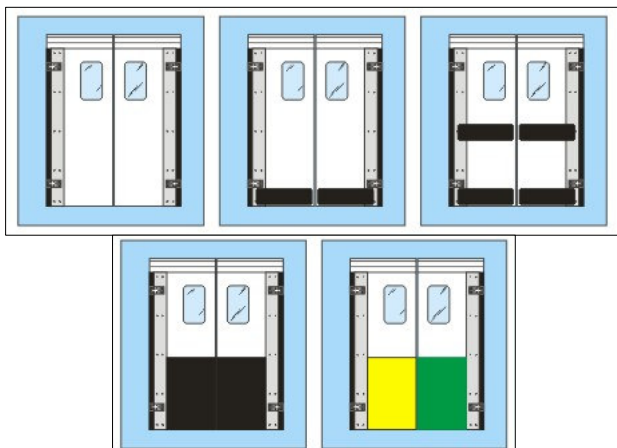

Den hygiejniske og vedligeholdelsfri overflade gør **OPAL** svingdøren velegnet til butik, fødevarerindustri og lager.

OPAL svingdøren består af 5 mm opalhvid polycarbonat med pålimede sparkeplader i gennemfarvet polycarbonat.

Karm og rygprofil leveres i naturalukseret aluminium.

Automatik, 360° åbning, rustfri karm og lakering på forespørgsel.

Sparkeplader leveres efter ønske i sort, rød, blå, grøn, lilla, mørk grå eller hvid.

Karm:

PK1 - Aluminiumskarm med gerigt på en side

PK2 - Justerbar fra 70 - 130 mm

PK3 - Justerbar fra 130 - 170 mm

PK4 - For panelvæg 75 til 80 mm
Rustfri karm på forespørgsel

Dimensioner:

Max mål 1-fløjet: 1500 x 3000 mm

Max mål 2-fløjet: 3000 x 3000 mm

Fri åbningshøjde: 40 mm ÷ murhulmål

Fri åbningsbredde:

1-fløjet: 150 mm ÷ murhulmål

2-fløjet: 200 mm ÷ murhulmål

Hængsler til:

- PC-T
- PC-R
- OPAL